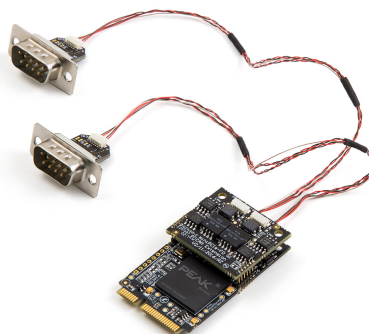

## J1939 ECU Simulator

# 進階偵測/分析/模擬

DriveSim-100駕駛信號/  
通訊協定模擬器

CANoe

Beacon

PCAN-USB Pro FD

PCAN-miniPCle FD